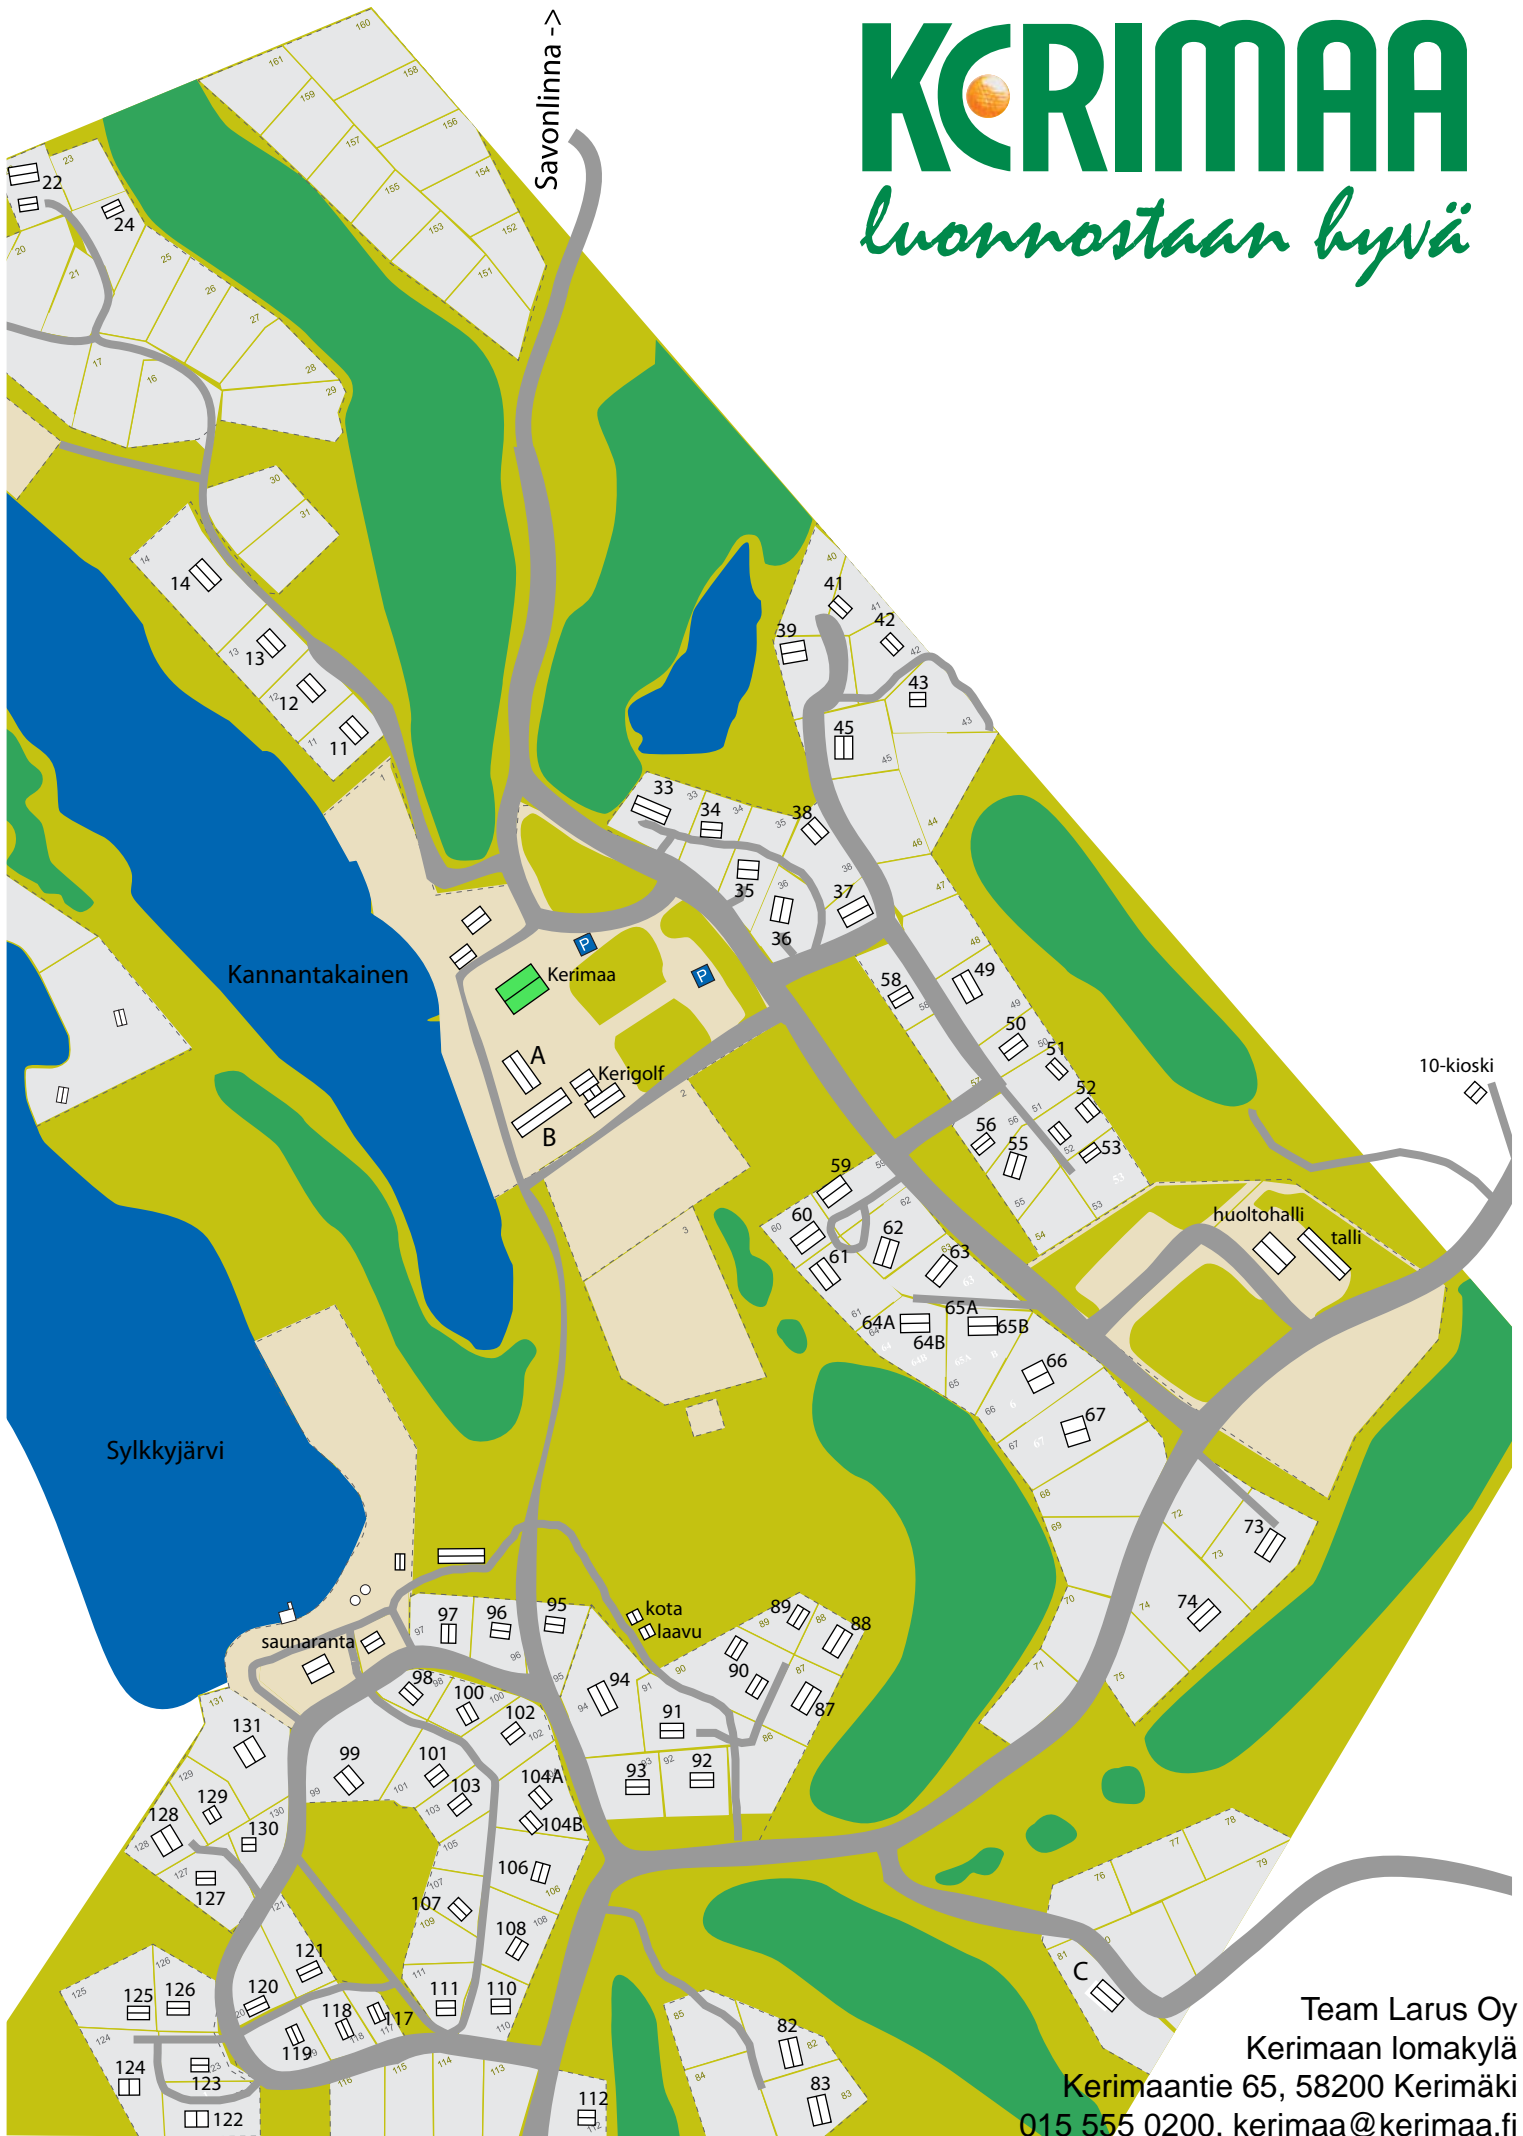

# KERIMAA

*luonnostaan hyvä*

Team Larus Oy  
Kerimaan lomakylä  
Kerimaantie 65, 58200 Kerimäki  
015 555 0200, kerimaa@kerimaa.fi